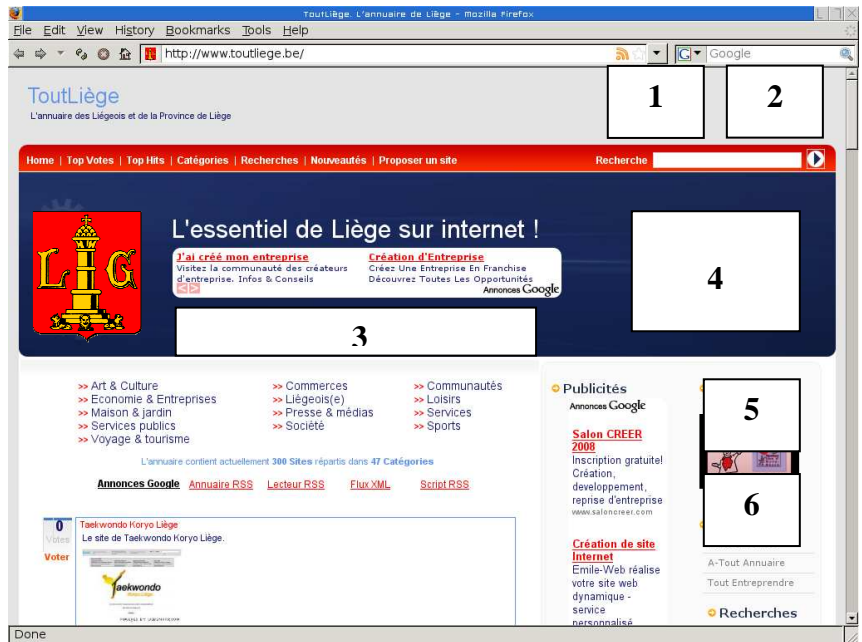

ToutLiège

L'annuaire de Liège et de la province de Liège

Vous aimeriez annoncer sur ToutLiège ? Vous avez raison l'audience est importante et très ciblée.

En effet, ToutLiège est visité par des internautes intéressés par Liège, les liégeois et leur province.

Si vous souhaitez faire connaître votre entreprise, votre activité ou votre association, c'est très simple, louez un emplacement publicitaire sur ToutLiège.

Emplacements disponibles

Espaces publicitaires :

1. 120x90 pixels, max 6k
2. 120x90 pixels, max 6k
3. 468x60 pixels, max 20k
4. 200x200 pixels, max 20k
5. 120x90 pixels, max 6k
6. 120x90 pixels, max 6k

Formats : JPEG ou GIF

Tarifs

	1 mois	3 mois	6 mois	12 mois
Emplacements 1 & 2	60€	150€	300€	600€
Emplacement 3	50€	125€	250€	500€
Emplacement 4	75€	190€	375€	750€
Emplacements 5 & 6	40€	100€	200€	400€

Placement sur toutes les pages affichées.

Tarifs HTVA, paiement comptant.

Comment faire ?

C'est très simple. Envoyez votre commande à contact@toutliege.be en mentionnant vos nom, société, adresse, numéro de téléphone et numéro de TVA. Pensez à joindre votre publicité ainsi que l'adresse URL vers laquelle elle va pointer.

Après validation et selon la disponibilité des emplacements, vous recevrez la facture. Votre publicité sera affichée dès le premier jour du mois suivant votre paiement.

Contact

ToutLiège, Eric Lorio
Avenue Huart Hamoir 126, Bte 4
1030 Bruxelles

Tél. : 02/242.82.60
TVA : BE 0890.012.810
Banque : SEPA BE03 6511 3943 5684 BIC KEYTBEBB